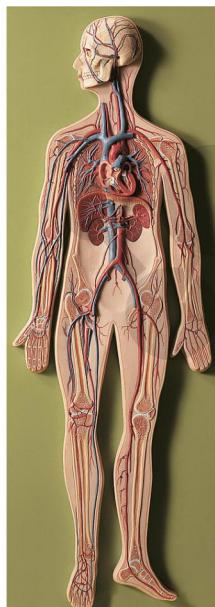

## Circulation du sang

Informations indicatives de conatex.be du 20.09.2024/DE1

Référence: 1153125

vers la page produit

869,99 € TTC

1/2 de la grandeur nature, en SOMSO-Plast®. Non démontable. Sur socle vert.

Dimensions:

L 7 x P 32 x H 90 cm

Masse:

4,3 kg

Les modèles SOMSO sont le fruit d'un travail spécifique, essentiellement manuel, et très minutieux qui est effectué exclusivement par du personnel hautement spécialisé. Ces articles sont exclusivement fabriqués à la commande, compte tenu des techniques mises en œuvre, il convient de prévoir un délai de fabrication et de livraison de 4 à 8 mois.