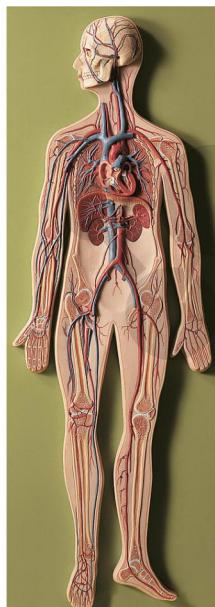

Circulation du sang

Informations indicatives de conatex.be du 23.11.2024/DE1

Référence: 1153125

vers la page produit

869,99 € TTC

1/2 de la grandeur nature, en SOMSO-Plast®. Non démontable. Sur socle vert.

Dimensions:

L 7 x P 32 x H 90 cm

Masse:

4,3 kg

Les modèles SOMSO sont le fruit d'un travail spécifique, essentiellement manuel, et très minutieux qui est effectué exclusivement par du personnel hautement spécialisé. Ces articles sont exclusivement fabriqués à la commande, compte tenu des techniques mises en œuvre, il convient de prévoir un délai de fabrication et de livraison de 4 à 8 mois.