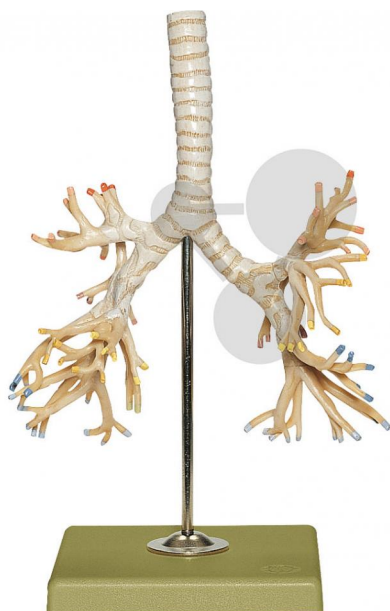

Arbre bronchique

Informations indicatives de conatex.be du 23.11.2024/DE1

Référence: 1153124

vers la page produit

287,98 € TTC

D'après le professeur Dr. J. A. Nakhosteen. 2/3 de la grandeur nature. En SOMSO-Plast®. Non démontable. Sur support avec socle vert.

Dimensions:

L 12 x P 17 x H 23 cm

Masse:

0,2 kg

Les modèles SOMSO sont le fruit d'un travail spécifique, essentiellement manuel, et très minutieux qui est effectué exclusivement par du personnel hautement spécialisé. Ces articles sont exclusivement fabriqués à la commande, compte tenu des techniques mises en œuvre, il convient de prévoir un délai de fabrication et de livraison de 4 à 8 mois.