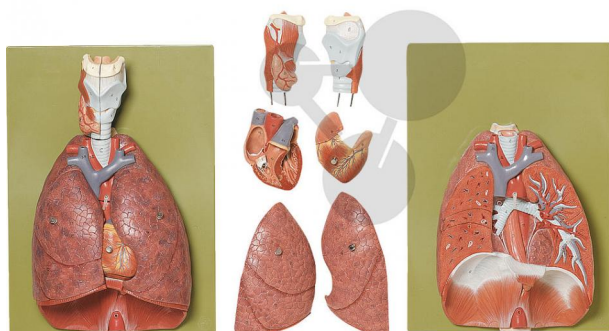

## Poumons avec coeur, diaphragme et larynx

Informations indicatives de conatex.be du 23.11.2024/DE1

Référence: 1153122

vers la page produit

1.242,67 € TTC

3/4 de la grandeur nature, en SOMSO-Plast®. Démontable tous ensemble en 7 parties. Sur planchette.

Dimensions:

L 12 x P 28 x H 39 cm

Masse:

2,4 kg

Les modèles SOMSO sont le fruit d'un travail spécifique, essentiellement manuel, et très minutieux qui est effectué exclusivement par du personnel hautement spécialisé. Ces articles sont exclusivement fabriqués à la commande, compte tenu des techniques mises en œuvre, il convient de prévoir un délai de fabrication et de livraison de 4 à 8 mois.