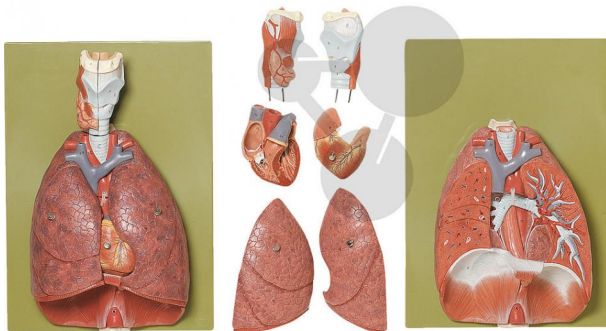

Poumons avec coeur, diaphragme et larynx

Informations indicatives de conatex.be du 20.09.2024/DE1

Référence: 1153122

vers la page produit

1.242,67 € TTC

3/4 de la grandeur nature, en SOMSO-Plast®. Démontable tous ensemble en 7 parties. Sur planchette.

Dimensions:

L 12 x P 28 x H 39 cm

Masse:

2,4 kg

Les modèles SOMSO sont le fruit d'un travail spécifique, essentiellement manuel, et très minutieux qui est effectué exclusivement par du personnel hautement spécialisé. Ces articles sont exclusivement fabriqués à la commande, compte tenu des techniques mises en œuvre, il convient de prévoir un délai de fabrication et de livraison de 4 à 8 mois.