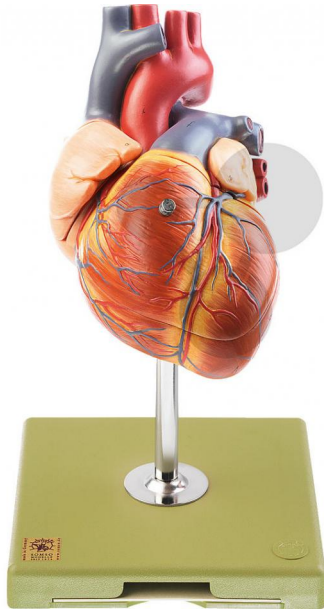

Coeur avec système de conduction

Informations indicatives de conatex.be du 20.09.2024/DE1

Référence: 1153121

vers la page produit

1.046,65 € TTC

Grossi environ 1,5 fois, en SOMSO-Plast®. Des ouvertures permettent "d'ouvrir" les deux ventricules et l'oreillette représentés avec leurs valvules. Les gros vaisseaux à proximité du coeur et la musculature du coeur sont représentés. Représentation du système de conduction (RLS) avec le noeud sinusal (noeud de Keith et Flack), le noeud atrioventriculaire (noeud de Aschoff et Tawara) avec le tronc et le faisceau de His. En tout 4 parties démontables. Sur support avec socle vert.

Dimensions:

L 19 x P 18 x H 32 cm

Masse:

1 kg

Les modèles SOMSO sont le fruit d'un travail spécifique, essentiellement manuel, et très minutieux qui est effectué exclusivement par du personnel hautement spécialisé. Ces articles sont exclusivement fabriqués à la commande, compte tenu des techniques mises en œuvre, il convient de prévoir un délai de fabrication et de livraison de 4 à 8 mois.