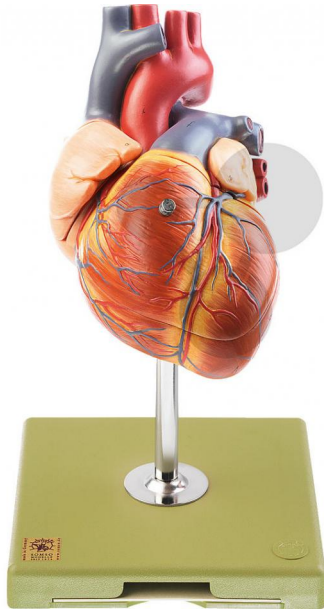

Coeur avec système de conduction

Informations indicatives de conatex.be du 23.11.2024/DE1

Référence: 1153121

vers la page produit

1.046,65 € TTC

Grossi environ 1,5 fois, en SOMSO-Plast®. Des ouvertures permettent "d'ouvrir" les deux ventricules et l'oreillette représentés avec leurs valvules. Les gros vaisseaux à proximité du coeur et la musculature du coeur sont représentés. Représentation du système de conduction (RLS) avec le noeud sinusal (noeud de Keith et Flack), le noeud atrioventriculaire (noeud de Aschoff et Tawara) avec le tronc et le faisceau de His. En tout 4 parties démontables. Sur support avec socle vert.

Dimensions:

L 19 x P 18 x H 32 cm

Masse:

1 kg

Les modèles SOMSO sont le fruit d'un travail spécifique, essentiellement manuel, et très minutieux qui est effectué exclusivement par du personnel hautement spécialisé. Ces articles sont exclusivement fabriqués à la commande, compte tenu des techniques mises en œuvre, il convient de prévoir un délai de fabrication et de livraison de 4 à 8 mois.