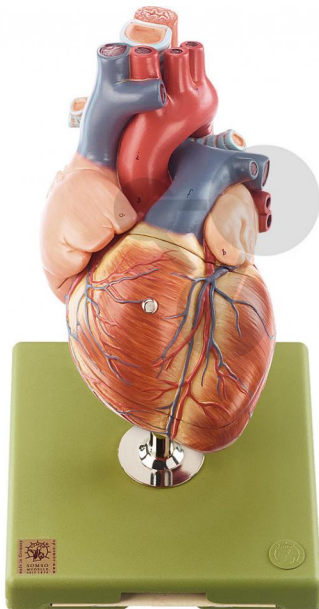

## Coeur

Informations indicatives de conatex.be du 20.09.2024/DE1

Référence: 1153120

vers la page produit

1.086,58 € TTC

Grossis environ 1 1/2 fois, en SOMSO-Plast®. Les deux ventricules et les oreillettes s'ouvrent et montrent leurs valvules. Les gros vaisseaux proches du cœur et les muscles cardiaques sont représentés avec une partie de la trachée et de l'œsophage. Démontable en 5 parties. Sur support avec socle vert.

Dimensions:

L 19 x P 19 x H 32 cm

Masse:

1,2 kg

Les modèles SOMSO sont le fruit d'un travail spécifique, essentiellement manuel, et très minutieux qui est effectué exclusivement par du personnel hautement spécialisé. Ces articles sont exclusivement fabriqués à la commande, compte tenu des techniques mises en œuvre, il convient de prévoir un délai de fabrication et de livraison de 4 à 8 mois.