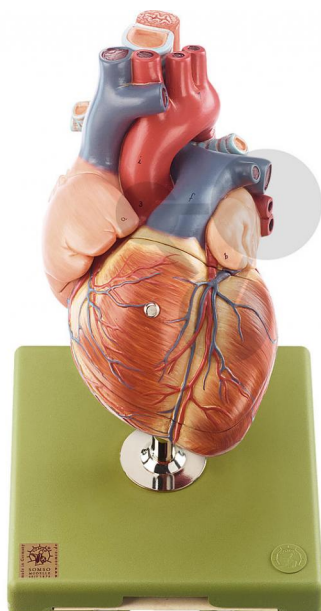

Coeur

Informations indicatives de conatex.be du 23.11.2024/DE1

Référence: 1153120

vers la page produit

1.086,58 € TTC

Grossis environ 1 1/2 fois, en SOMSO-Plast®. Les deux ventricules et les oreillettes s'ouvrent et montrent leurs valvules. Les gros vaisseaux proches du cœur et les muscles cardiaques sont représentés avec une partie de la trachée et de l'œsophage. Démontable en 5 parties. Sur support avec socle vert.

Dimensions:

L 19 x P 19 x H 32 cm

Masse:

1,2 kg

Les modèles SOMSO sont le fruit d'un travail spécifique, essentiellement manuel, et très minutieux qui est effectué exclusivement par du personnel hautement spécialisé. Ces articles sont exclusivement fabriqués à la commande, compte tenu des techniques mises en œuvre, il convient de prévoir un délai de fabrication et de livraison de 4 à 8 mois.