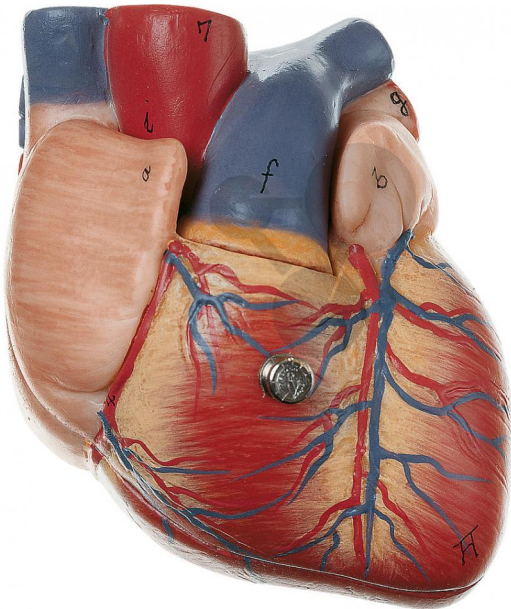

Coeur

Informations indicatives de conatex.be du 20.09.2024/DE1

Référence: 1153115

vers la page produit

343,64 € TTC

3/4 de la grandeur nature, en SOMSO-Plast®. Démontable en 2 parties.

Dimensions:

L 7 x P 9 x H 12 cm

Masse:

0,3 kg

Les modèles SOMSO sont le fruit d'un travail spécifique, essentiellement manuel, et très minutieux qui est effectué exclusivement par du personnel hautement spécialisé. Ces articles sont exclusivement fabriqués à la commande, compte tenu des techniques mises en œuvre, il convient de prévoir un délai de fabrication et de livraison de 4 à 8 mois.