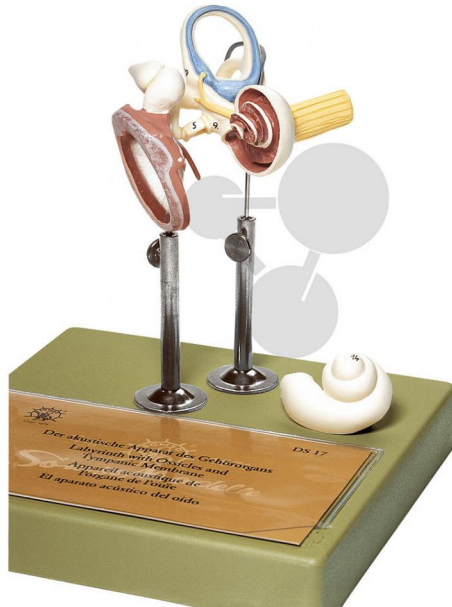

Labyrinthe avec chaîne des osselets et membrane du tympan

Informations indicatives de conatex.be du 20.09.2024/DE1

Référence: 1153085

vers la page produit

513,04 € TTC

Grossi environ 4 fois, en SOMSO-Plast®. Démontable en 3 parties. Sur support avec socle vert.

Dimensions:

L 16 x P 14 x H 20 cm

Masse:

0,37 kg

Les modèles SOMSO sont le fruit d'un travail spécifique, essentiellement manuel, et très minutieux qui est effectué exclusivement par du personnel hautement spécialisé. Ces articles sont exclusivement fabriqués à la commande, compte tenu des techniques mises en œuvre, il convient de prévoir un délai de fabrication et de livraison de 4 à 8 mois.