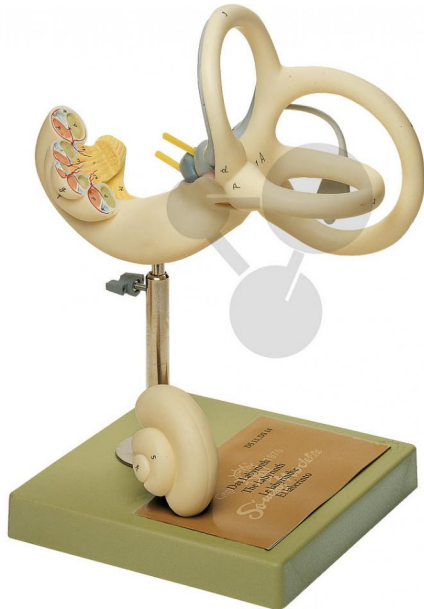

## Labyrinthe

Informations indicatives de conatex.be du 25.11.2024/DE1

Référence: 1153083

vers la page produit

482,79 € TTC

Grossi environ 18 fois, en SOMSO-Plast®. Démontable en 2 parties. Sur socle vert.

Dimensions:

L 18 x P 24 x H 33 cm

Masse:

0,8 kg

Les modèles SOMSO sont le fruit d'un travail spécifique, essentiellement manuel, et très minutieux qui est effectué exclusivement par du personnel hautement spécialisé. Ces articles sont exclusivement fabriqués à la commande, compte tenu des techniques mises en œuvre, il convient de prévoir un délai de fabrication et de livraison de 4 à 8 mois.