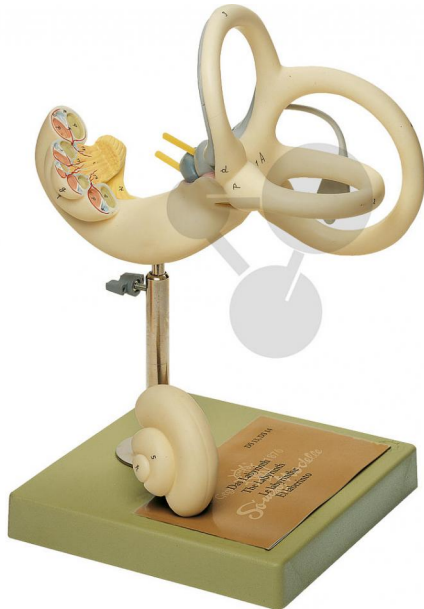

## Labyrinthe

Informations indicatives de conatex.be du 13.11.2024/DE1

Référence: 1153083

vers la page produit

482,79 € TTC

Grossi environ 18 fois, en SOMSO-Plast®. Démontable en 2 parties. Sur socle vert.

Dimensions:

L 18 x P 24 x H 33 cm

Masse:

0,8 kg

Les modèles SOMSO sont le fruit d'un travail spécifique, essentiellement manuel, et très minutieux qui est effectué exclusivement par du personnel hautement spécialisé. Ces articles sont exclusivement fabriqués à la commande, compte tenu des techniques mises en œuvre, il convient de prévoir un délai de fabrication et de livraison de 4 à 8 mois.