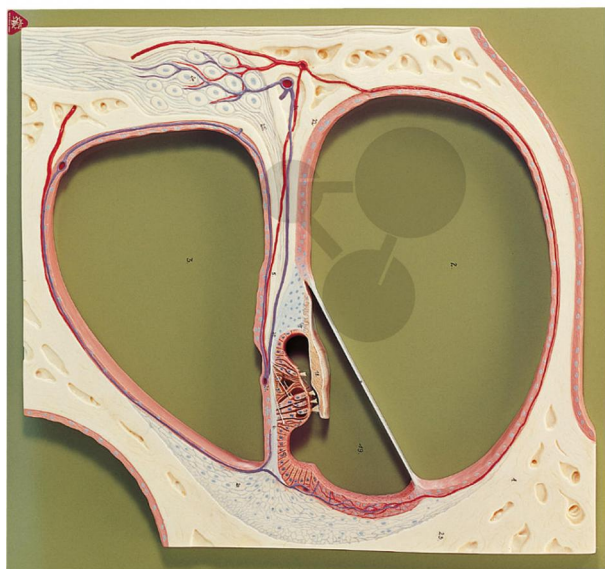

Coupe de la circonvolution au milieu du limaçon

Informations indicatives de conatex.be du 20.09.2024/DE1

Référence: 1153082

vers la page produit

560,23 € TTC

Agrandi plusieurs fois, en SOMSO-Plast®. Non démontable. Sur planchette.

Dimensions:

L 5 x P 48 x H 51 cm

Masse:

3,8 kg

Les modèles SOMSO sont le fruit d'un travail spécifique, essentiellement manuel, et très minutieux qui est effectué exclusivement par du personnel hautement spécialisé. Ces articles sont exclusivement fabriqués à la commande, compte tenu des techniques mises en œuvre, il convient de prévoir un délai de fabrication et de livraison de 4 à 8 mois.