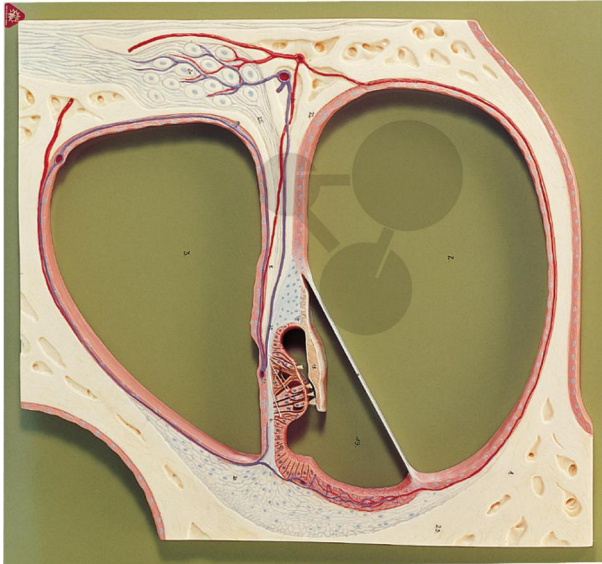

Coupe de la circonvolution au milieu du limaçon

Informations indicatives de conatex.be du 23.11.2024/DE1

Référence: 1153082

vers la page produit

560,23 € TTC

Agrandi plusieurs fois, en SOMSO-Plast®. Non démontable. Sur planchette.

Dimensions:

L 5 x P 48 x H 51 cm

Masse:

3,8 kg

Les modèles SOMSO sont le fruit d'un travail spécifique, essentiellement manuel, et très minutieux qui est effectué exclusivement par du personnel hautement spécialisé. Ces articles sont exclusivement fabriqués à la commande, compte tenu des techniques mises en œuvre, il convient de prévoir un délai de fabrication et de livraison de 4 à 8 mois.