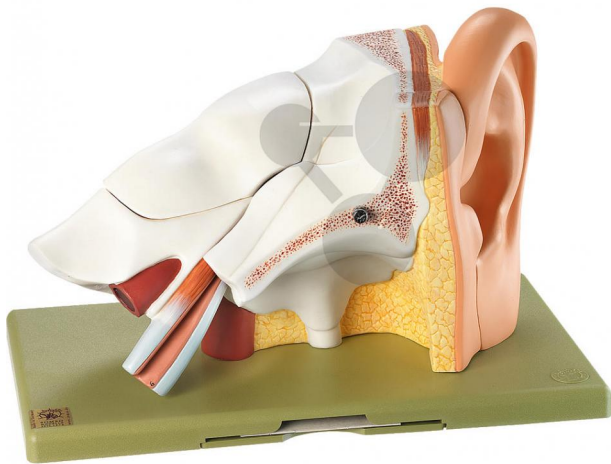

Organe de l'ouïe

Informations indicatives de conatex.be du 20.09.2024/DE1

Référence: 1153081

vers la page produit

707,85 € TTC

grossi environ 3 fois, en SOMSO-Plast®. Démontable en 6 parties. Sur socle vert.

Dimensions:

L 19 x P 32 x H 21 cm

Masse:

1,5 kg

Les modèles SOMSO sont le fruit d'un travail spécifique, essentiellement manuel, et très minutieux qui est effectué exclusivement par du personnel hautement spécialisé. Ces articles sont exclusivement fabriqués à la commande, compte tenu des techniques mises en œuvre, il convient de prévoir un délai de fabrication et de livraison de 4 à 8 mois.