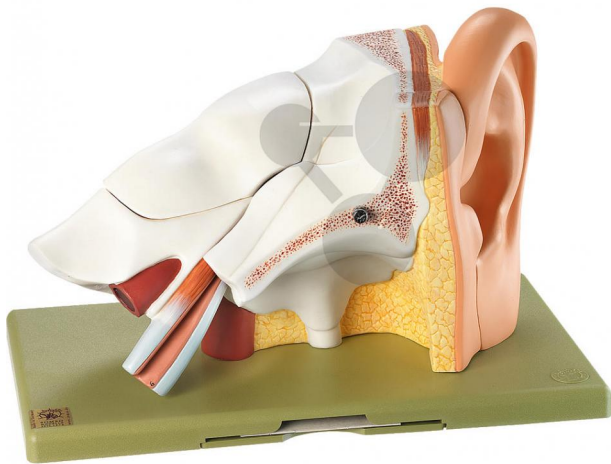

Organe de l'ouïe

Informations indicatives de conatex.be du 24.11.2024/DE1

Référence: 1153081

vers la page produit

707,85 € TTC

grossi environ 3 fois, en SOMSO-Plast®. Démontable en 6 parties. Sur socle vert.

Dimensions:

L 19 x P 32 x H 21 cm

Masse:

1,5 kg

Les modèles SOMSO sont le fruit d'un travail spécifique, essentiellement manuel, et très minutieux qui est effectué exclusivement par du personnel hautement spécialisé. Ces articles sont exclusivement fabriqués à la commande, compte tenu des techniques mises en œuvre, il convient de prévoir un délai de fabrication et de livraison de 4 à 8 mois.