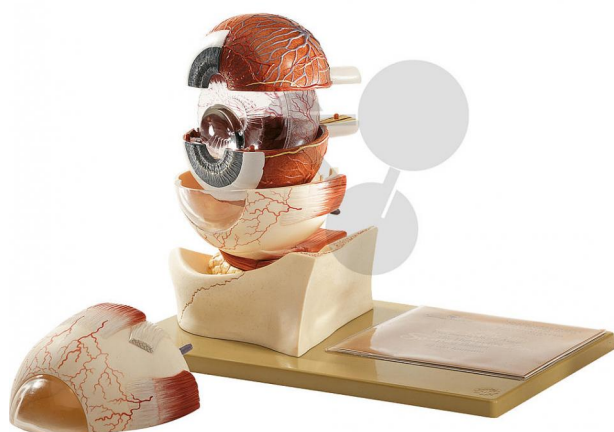

Orbite avec globe oculaire

Informations indicatives de conatex.be du 23.11.2024/DE1

Référence: 1153067

vers la page produit

458,59 € TTC

Agrandi environ 5 fois, en SOMSO-Plast®. Comme CS 1, Démontable en 7 parties.

Dimensions:

L 19 x P 32 x H 21 cm

Masse:

1,4 kg

Les modèles SOMSO sont le fruit d'un travail spécifique, essentiellement manuel, et très minutieux qui est effectué exclusivement par du personnel hautement spécialisé. Ces articles sont exclusivement fabriqués à la commande, compte tenu des techniques mises en œuvre, il convient de prévoir un délai de fabrication et de livraison de 4 à 8 mois.