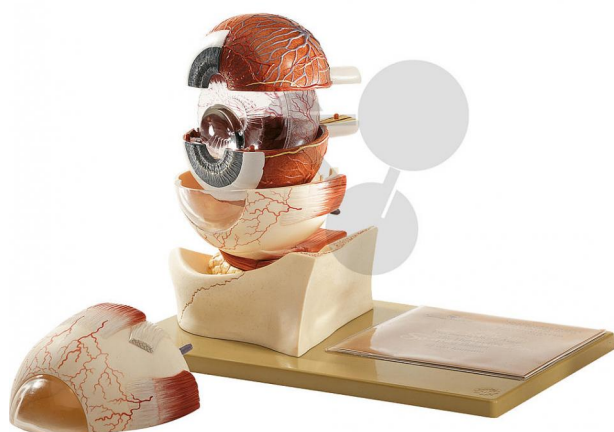

Orbite avec globe oculaire

Informations indicatives de conatex.be du 20.09.2024/DE1

Référence: 1153067

vers la page produit

458,59 € TTC

Agrandi environ 5 fois, en SOMSO-Plast®. Comme CS 1, Démontable en 7 parties.

Dimensions:

L 19 x P 32 x H 21 cm

Masse:

1,4 kg

Les modèles SOMSO sont le fruit d'un travail spécifique, essentiellement manuel, et très minutieux qui est effectué exclusivement par du personnel hautement spécialisé. Ces articles sont exclusivement fabriqués à la commande, compte tenu des techniques mises en œuvre, il convient de prévoir un délai de fabrication et de livraison de 4 à 8 mois.