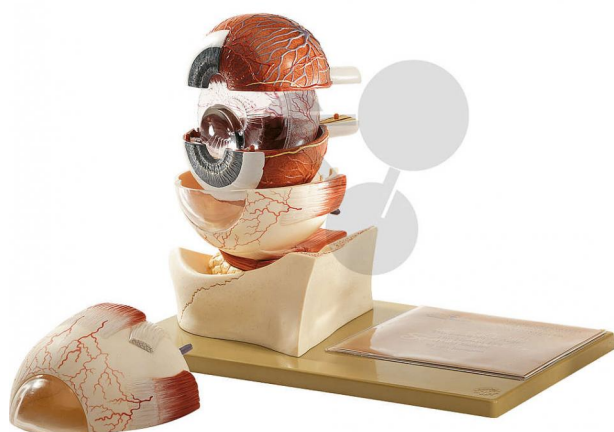

## Orbite avec globe oculaire

Informations indicatives de conatex.be du 19.04.2025/DE1

Référence: 1153067

vers la page produit

491,26 € TTC

Agrandi environ 5 fois, en SOMSO-Plast®. Comme CS 1, Démontable en 7 parties.

Dimensions:

L 19 x P 32 x H 21 cm

Masse:

1,4 kg

Les modèles SOMSO sont le fruit d'un travail spécifique, essentiellement manuel, et très minutieux qui est effectué exclusivement par du personnel hautement spécialisé. Ces articles sont exclusivement fabriqués à la commande, compte tenu des techniques mises en œuvre, il convient de prévoir un délai de fabrication et de livraison de 4 à 8 mois.