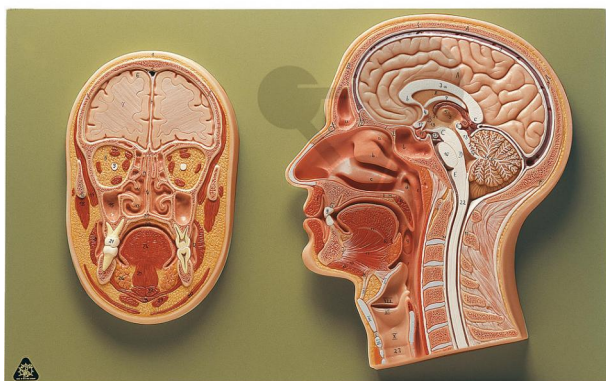

Coupe médiane et frontale de la tête

Informations indicatives de conatex.be du 20.09.2024/DE1

Référence: 1153064

vers la page produit

417,45 € TTC

Moulage en plastique taille réelle, en SOMSO-Plast®. Non démontable.

Dimensions:

L 4 x P 48 x H 30 cm

Masse:

2,7 kg

Les modèles SOMSO sont le fruit d'un travail spécifique, essentiellement manuel, et très minutieux qui est effectué exclusivement par du personnel hautement spécialisé. Ces articles sont exclusivement fabriqués à la commande, compte tenu des techniques mises en œuvre, il convient de prévoir un délai de fabrication et de livraison de 4 à 8 mois.