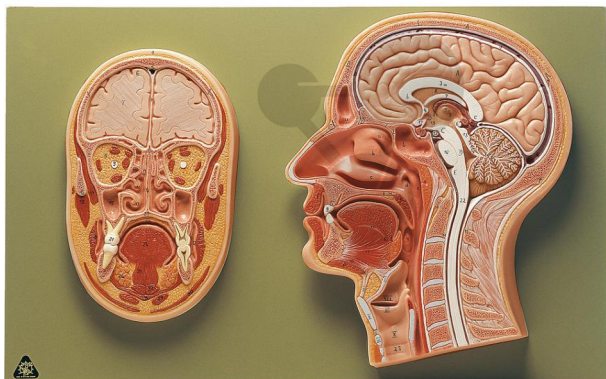

Coupe médiane et frontale de la tête

Informations indicatives de conatex.be du 23.11.2024/DE1

Référence: 1153064

vers la page produit

417,45 € TTC

Moulage en plastique taille réelle, en SOMSO-Plast®. Non démontable.

Dimensions:

L 4 x P 48 x H 30 cm

Masse:

2,7 kg

Les modèles SOMSO sont le fruit d'un travail spécifique, essentiellement manuel, et très minutieux qui est effectué exclusivement par du personnel hautement spécialisé. Ces articles sont exclusivement fabriqués à la commande, compte tenu des techniques mises en œuvre, il convient de prévoir un délai de fabrication et de livraison de 4 à 8 mois.