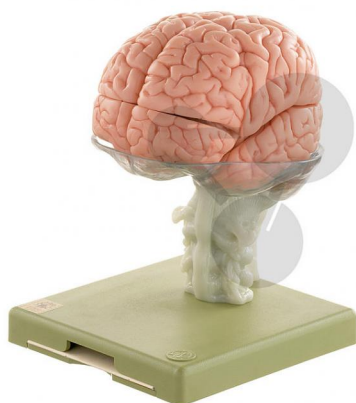

Modèle du cerveau en 15 partie

Informations indicatives de conatex.be du 20.09.2024/DE1

Référence: 1153046

vers la page produit

788,92 € TTC

Grandeur nature, en SOMSO-Plast®, d'après Prof. Dr. Dr. med. J. W. Rohen, Institut Anatomique de l'Université Erlangen. Sur socle. Le modèle peut être démonté en 15 parties au total.

Dimensions:

L 18 x P 15 x H 23 cm

Masse:

1,8 kg

Les modèles SOMSO sont le fruit d'un travail spécifique, essentiellement manuel, et très minutieux qui est effectué exclusivement par du personnel hautement spécialisé. Ces articles sont exclusivement fabriqués à la commande, compte tenu des techniques mises en œuvre, il convient de prévoir un délai de fabrication et de livraison de 4 à 8 mois.