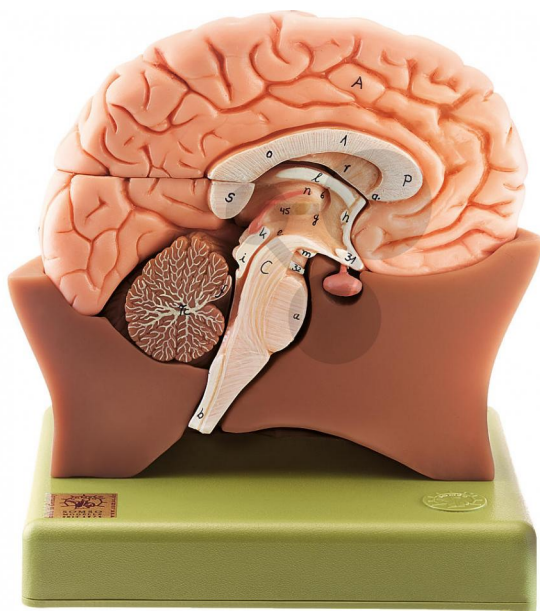

Moitié du cerveau

Informations indicatives de conatex.be du 20.09.2024/DE1

Référence: 1153037

vers la page produit

304,92 € TTC

Moulage naturel, en SOMSO-Plast®. Démontable en 4 parties. Sur socle.

Dimensions:

L 6 x P 17 x H 15 cm

Masse:

0,65 kg

Les modèles SOMSO sont le fruit d'un travail spécifique, essentiellement manuel, et très minutieux qui est effectué exclusivement par du personnel hautement spécialisé. Ces articles sont exclusivement fabriqués à la commande, compte tenu des techniques mises en œuvre, il convient de prévoir un délai de fabrication et de livraison de 4 à 8 mois.