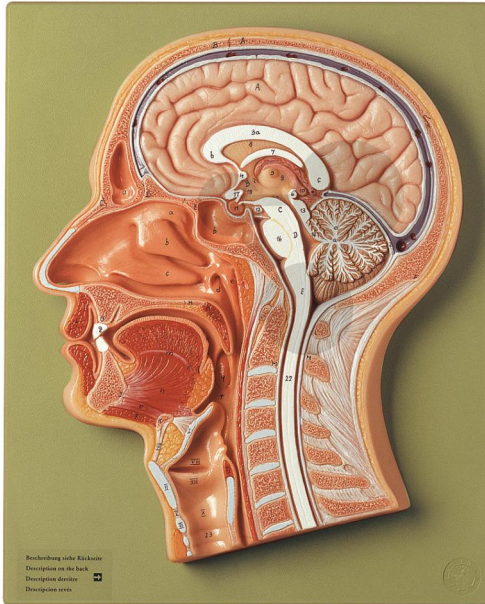

Coupe médiane de la tête

Informations indicatives de conatex.be du 20.09.2024/DE1

Référence: 1153027

vers la page produit

285,56 € TTC

grandeur nature, en SOMSO-Plast®. Non démontable, sur planchette.

Dimensions:

L 4 x P 23 x H 32 cm

Masse:

1,3 kg

Les modèles SOMSO sont le fruit d'un travail spécifique, essentiellement manuel, et très minutieux qui est effectué exclusivement par du personnel hautement spécialisé. Ces articles sont exclusivement fabriqués à la commande, compte tenu des techniques mises en œuvre, il convient de prévoir un délai de fabrication et de livraison de 4 à 8 mois.