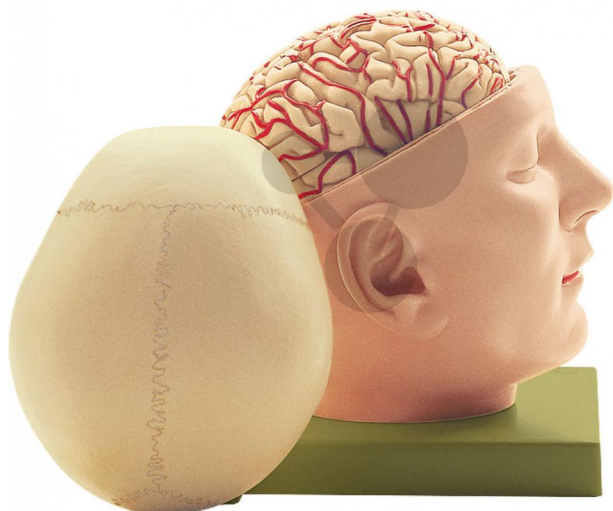

Base de la tête

Informations indicatives de conatex.be du 20.04.2025/DE1

Référence: 1153025

vers la page produit

1.188,22 € TTC

grandeur nature, en SOMSO-Plast®. Démontable en 10 parties. Sur socle vert.

Dimensions:

L 21 x P 22 x H 37 cm

Masse:

1,4 kg

Les modèles SOMSO sont le fruit d'un travail spécifique, essentiellement manuel, et très minutieux qui est effectué exclusivement par du personnel hautement spécialisé. Ces articles sont exclusivement fabriqués à la commande, compte tenu des techniques mises en œuvre, il convient de prévoir un délai de fabrication et de livraison de 4 à 8 mois.