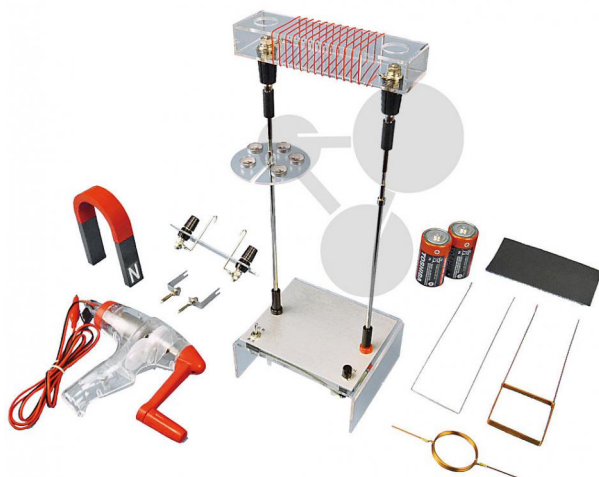

## Ensemble électromagnétisme

Informations indicatives de conatex.be du 22.11.2024/DE1

Référence: 1152077

LAB  
Gear

vers la page produit

559,02 € TTC

### ENSEMBLE COMPLET AVEC GÉNÉRATEUR MANUEL 12V

- Champ magnétique d'un conducteur de courant
- Champ magnétique dans une bobine
- Electro-aimant
- Moteur électrique

L'ensemble permet de réaliser des expériences sur les forces et l'électromagnétisme. Alimentation par génératrice manuelle ou 2 piles LR20 (inclus).

#### Contenu:

1 génératrice à main 12V avec cordons, 1 aimant en U, 1 support avec compartiment à piles, 2 balanciers, 5 petites boussoles, 2 piles, 2 circuits conducteurs, 1 solénoïde, 1 bobine pour construction d'un moteur, du papier de verre, 1 notice.