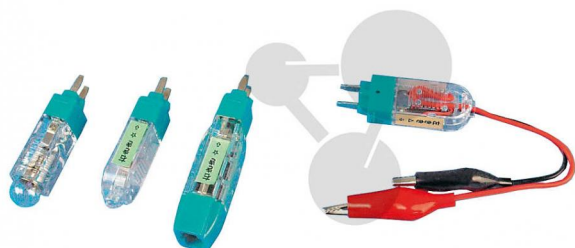

Accessoires pour génératrice

Informations indicatives de conatex.be du 18.04.2025/DE1

Référence: 1152076

LAB
Gear

vers la page produit

51,30 € TTC

En qualité LabGear®

Faites «comprendre» à vos élèves la conversion de l'énergie cinétique en énergie électrique, ainsi que des concepts tels que l'efficacité (comparaison LED et ampoule à incandescence) et le stockage de l'énergie en utilisant un condensateur. Exclusivement adapté au générateur à main 115.2073.

Contenu:

1 adaptateur avec câble et deux pinces crocodiles, 1 douille E10 avec ampoule, 1 LED, 1 condensateur.

CONATEX SARL · Equipement pour l'Enseignement Scientifique et Technique

Société à responsabilité limitée au capital de 100 000 € · RCS Sarreguemines 809 085 327 · Siret 809 085 327 00017 · APE 4791B