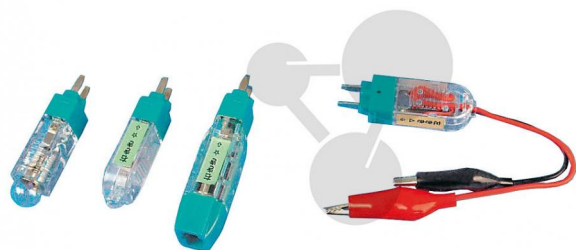

## Accessoires pour génératrice

Informations indicatives de conatex.be du 20.09.2024/DE1

Référence: 1152076

**LAB**  
Gear

vers la page produit

51,30 € TTC

En qualité LabGear®

Faites «comprendre» à vos élèves la conversion de l'énergie cinétique en énergie électrique, ainsi que des concepts tels que l'efficacité (comparaison LED et ampoule à incandescence) et le stockage de l'énergie en utilisant un condensateur. Exclusivement adapté au générateur à main 115.2073.

Contenu:

1 adaptateur avec câble et deux pinces crocodiles, 1 douille E10 avec ampoule, 1 LED, 1 condensateur.

**CONATEX SARL · Equipement pour l'Enseignement Scientifique et Technique**

Société à responsabilité limitée au capital de 100 000 € · RCS Sarreguemines 809 085 327 · Siret 809 085 327 00017 · APE 4791B