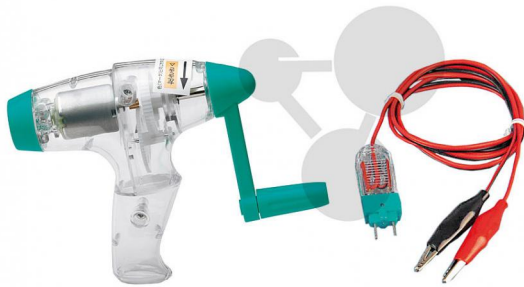

Génératrice 3V à manivelle

Informations indicatives de conatex.be du 22.11.2024/DE1

Référence: 1152073

vers la page produit

36,18 € TTC

Générateur abordable et robuste facile à utiliser.

Les élèves peuvent effectuer des expériences économiques de production de tension continue et étudier la conversion d'énergie.

Données techniques:

Tension de sortie 3V max. Courant: 0,5A. Coque en polycarbonate.

Dimensions:

115 x 140 x 43 mm

CONATEX SARL · Equipement pour l'Enseignement Scientifique et Technique

Société à responsabilité limitée au capital de 100 000 € · RCS Sarreguemines 809 085 327 · Siret 809 085 327 00017 · APE 4791B