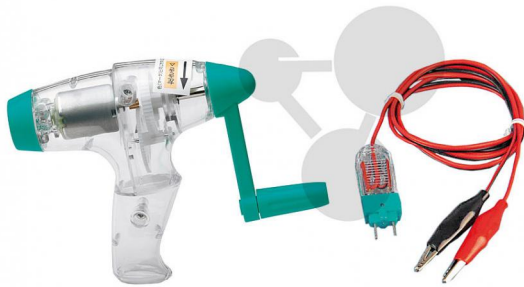

Génératrice 3V à manivelle

Informations indicatives de conatex.be du 20.09.2024/DE1

Référence: 1152073

vers la page produit

36,18 € TTC

Générateur abordable et robuste facile à utiliser.

Les élèves peuvent effectuer des expériences économiques de production de tension continue et étudier la conversion d'énergie.

Données techniques:

Tension de sortie 3V max. Courant: 0,5A. Coque en polycarbonate.

Dimensions:

115 x 140 x 43 mm

CONATEX SARL · Equipement pour l'Enseignement Scientifique et Technique

Société à responsabilité limitée au capital de 100 000 € · RCS Sarreguemines 809 085 327 · Siret 809 085 327 00017 · APE 4791B