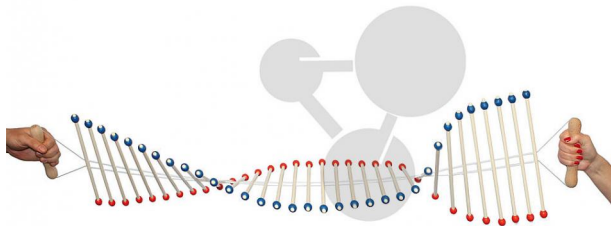

## Ondoscope manuel

Informations indicatives de conatex.be du 20.09.2024/DE1

Référence: 1152054

vers la vidéo  
pédagogique

164,56 € TTC

Ondoscope manuel pour illustrer la propagation, la réflexion et la superposition des ondes. En faisant glisser les masses, le moment d'inertie des pendules peut être modifié.

Dimensions:

1250 x 300 mm

Masse:

0,8 kg

Contenu:

36 pendules doubles Ø8 x 300 mm

72 masses d'inertie rouges et bleues coulissantes

70 entretoises plastiques de 25 mm de long

1 règle graduée (mesure écartement)

2 poignées bois reliées par du fil nylon

**CONATEX SARL · Equipement pour l'Enseignement Scientifique et Technique**

Société à responsabilité limitée au capital de 100 000 € · RCS Sarreguemines 809 085 327 · Siret 809 085 327 00017 · APE 4791B