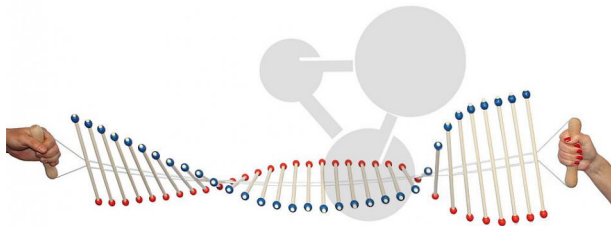

Ondoscope manuel

Informations indicatives de conatex.be du 25.11.2024/DE1

Référence: 1152054

vers la vidéo
pédagogique

164,56 € TTC

Ondoscope manuel pour illustrer la propagation, la réflexion et la superposition des ondes. En faisant glisser les masses, le moment d'inertie des pendules peut être modifié.

Dimensions:

1250 x 300 mm

Masse:

0,8 kg

Contenu:

36 pendules doubles Ø8 x 300 mm

72 masses d'inertie rouges et bleues coulissantes

70 entretoises plastiques de 25 mm de long

1 règle graduée (mesure écartement)

2 poignées bois reliées par du fil nylon

CONATEX SARL · Equipement pour l'Enseignement Scientifique et Technique

Société à responsabilité limitée au capital de 100 000 € · RCS Sarreguemines 809 085 327 · Siret 809 085 327 00017 · APE 4791B