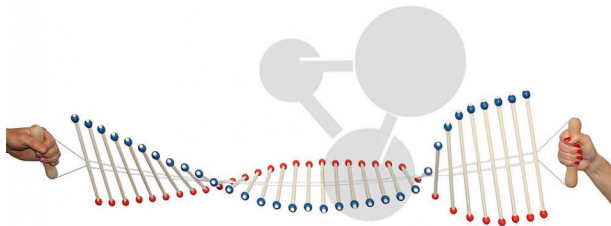

Ondoscope manuel

Informations indicatives de conatex.be du 18.04.2025/DE1

Référence: 1152054

vers la vidéo
pédagogique

168,19 € TTC

Illustrez la propagation, la réflexion et la superposition des ondes. En faisant glisser les masses, le moment d'inertie des pendules peut être modifié.

Dimensions:
1250 x 300 mm

Masse:
0,8 kg

Contenu:
36 pendules doubles Ø8 x 300 mm, 72 masses rouges et bleues coulissantes, 70 entretoises plastiques 25 mm, 1 règle graduée (mesure écartement), 2 poignées bois reliées par du fil nylon