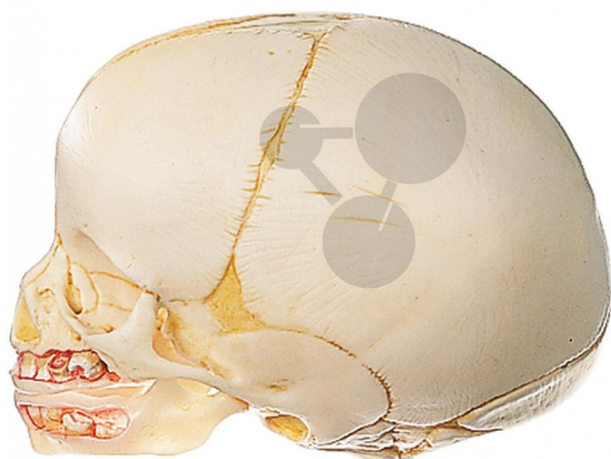

Crâne de nouveau-né Somso

Informations indicatives de conatex.be du 23.11.2024/DE1

Référence: 1143011

vers la page produit

177,87 € TTC

Moulage d'après nature, en SOMSO-Plast® (matériau plastique de haute résistance). Mâchoires supérieure et inférieure reconstituées. Crâne en 2 parties.

Dimensions:

12,1 x 9,6 x 33,9 cm

Masse:

0,18 kg

Les modèles SOMSO sont le fruit d'un travail spécifique, essentiellement manuel, et très minutieux qui est effectué exclusivement par du personnel hautement spécialisé. Ces articles sont exclusivement fabriqués à la commande, compte tenu des techniques mises en œuvre, il convient de prévoir un délai de fabrication et de livraison de 4 à 8 mois.