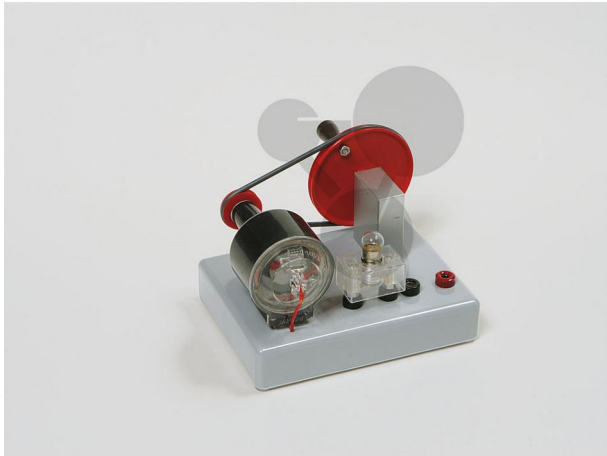

Génératrice sur support

Informations indicatives de conatex.be du 20.09.2024/DE1

Référence: 1132051

vers la page produit

83,37 € TTC

Génératrice en carter transparent. La bobine et l'aimant sont bien visibles. Montée sur support avec poulie et courroie d'entraînement, douilles 4 mm pour branchements en courant continu ou alternatif.

Dimensions:

120 x 90 x 90 mm

Contenu:

Avec ampoule E10 2,5 V / 0,2 A sur support enfichable.

CONATEX SARL · Equipement pour l'Enseignement Scientifique et Technique

Société à responsabilité limitée au capital de 100 000 € · RCS Sarreguemines 809 085 327 · Siret 809 085 327 00017 · APE 4791B