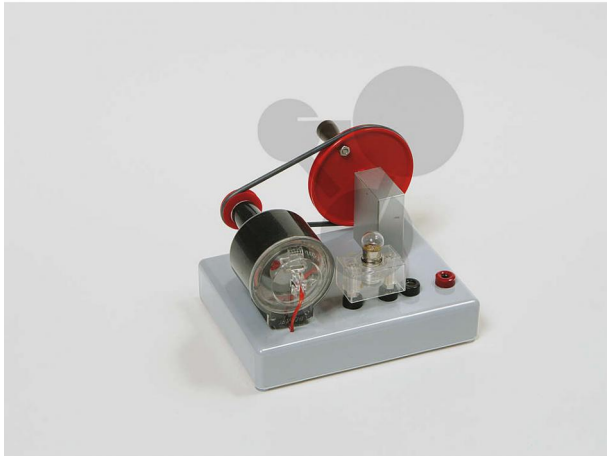

## Génératrice sur support

Informations indicatives de conatex.be du 18.04.2025/DE1

Référence: 1132051

vers la page produit

83,37 € TTC

Génératrice en carter transparent. La bobine et l'aimant sont bien visibles. Montée sur support avec poulie et courroie d'entraînement, douilles 4 mm pour branchements en courant continu ou alternatif.

Dimensions:

120 x 90 x 90 mm

Contenu:

Avec ampoule E10 2,5 V / 0,2 A sur support enfichable.

**CONATEX SARL · Equipement pour l'Enseignement Scientifique et Technique**

Société à responsabilité limitée au capital de 100 000 € · RCS Sarreguemines 809 085 327 · Siret 809 085 327 00017 · APE 4791B