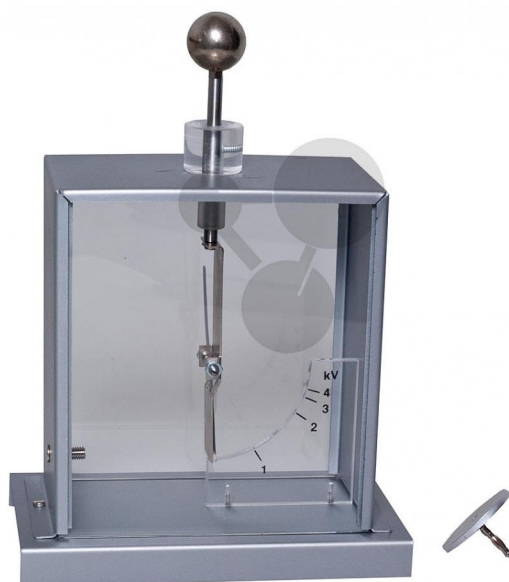

Electroscope

Informations indicatives de conatex.be du 01.10.2024/DE1

Référence: 1122093

vers la page produit

142,78 € TTC

Electroscope de grande taille pour les expériences de démonstration

Aiguille sur pointeau

Qualité LabGear®

Instrument à aiguille très sensible pour la détection des charges et des tensions électriques. Les faces avant et arrière sont en verre.

Données techniques:

Aiguille sur pointeau, plage de mesure 0 - 4 kV, avec douilles 4 mm

Dimensions:

170 x 100 x 121 mm (L x P x H), aiguille env. 50 mm

Contenu:

Electroscope avec plaque condensateur ($\varnothing = 39$ mm) et sphère conductrice ($\varnothing = 25,5$ mm) avec fiches bananes de 4mm.