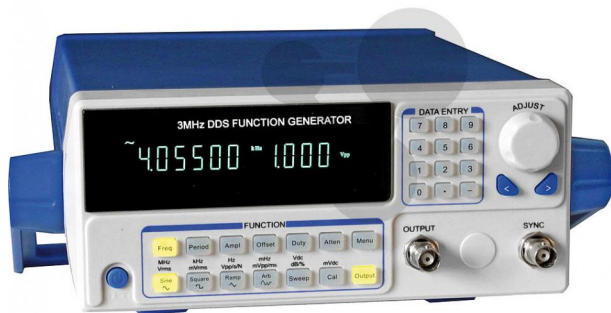

Générateur de fonctions 3 MHz

Informations indicatives de conatex.be du 19.09.2024/DE1

Référence: 1114012

vers la page produit

325,49 € TTC

Générateur de fonctions à DDS: synthèse numérique directe

Excellent rapport qualité-prix

Signaux standard, générateur d'impulsions et vobulateur

Ecran LED à 6 digits, résolution de fréquence sur toute la bande de fréquence: 10 μ Hz, fonction sweep, sélection possible de la valeur d'amplitude virtuelle ou de la valeur crête-à-crête, réglage numérique direct ou en continu, interface USB, conforme à la norme EN 61010-1, CAT II

Plage d'amplitude: 0-20 Vcc

Offset VDC: ± 10 V

Résolution d'amplitude: 30 mVcc

Alimentation: 100-240 VAC; 50-60 Hz

Dimensions:

255 x 100 x 310 mm

Masse:

CONATEX SARL · Equipement pour l'Enseignement Scientifique et Technique