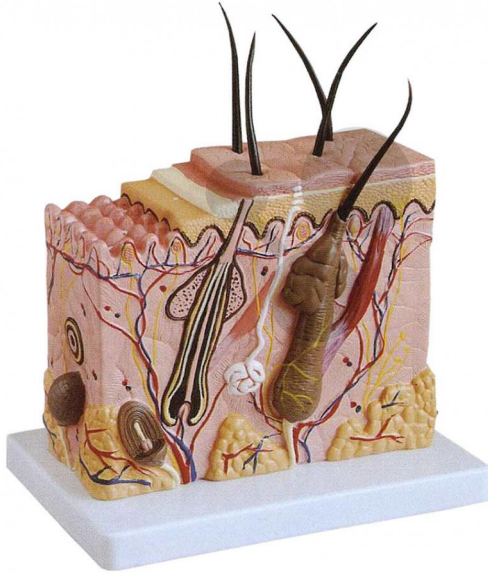

## Coupe de la peau agrandie 70x

Informations indicatives de conatex.be du 24.11.2024/DE1

Référence: 1113165

vers la page produit

47,80 € TTC

### Qualité Labgear®

Ce modèle unique montre les couches de la peau sous une forme tridimensionnelle. En plus de la représentation distincte des différentes couches, les poils, les racines des cheveux, les glandes sébacées, les glandes sudoripares, les récepteurs, les nerfs et les vaisseaux sont aussi représentés.

### Dimensions:

L 24 x l 12 x H 20 cm