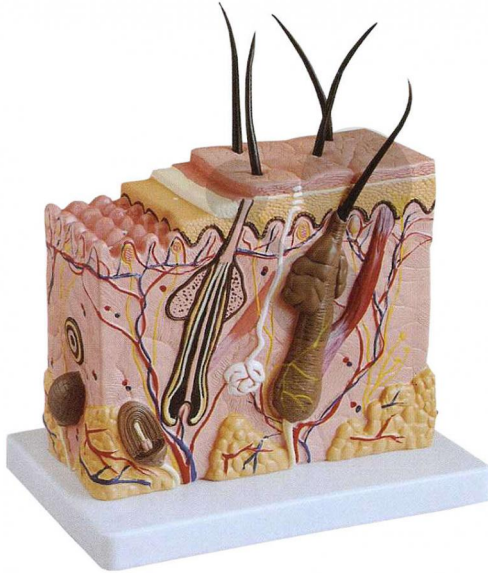

Coupe de peau x70 Eco

Informations indicatives de conatex.be du 04.04.2025/DE1

Référence: 1113165

vers la page produit

47,80 € TTC

Qualité Labgear®

Ce modèle unique montre les couches de la peau sous une forme tridimensionnelle. En plus de la représentation distincte des différentes couches, les poils, les racines des cheveux, les glandes sébacées, les glandes sudoripares, les récepteurs, les nerfs et les vaisseaux sont aussi représentés.

Dimensions:

L 24 x l 12 x H 20 cm

Masse:

2,6 kg

Contenu:

Modèle sur socle

CONATEX SARL · Equipement pour l'Enseignement Scientifique et Technique

Société à responsabilité limitée au capital de 100 000 € · RCS Sarreguemines 809 085 327 · Siret 809 085 327 00017 · APE 4791B