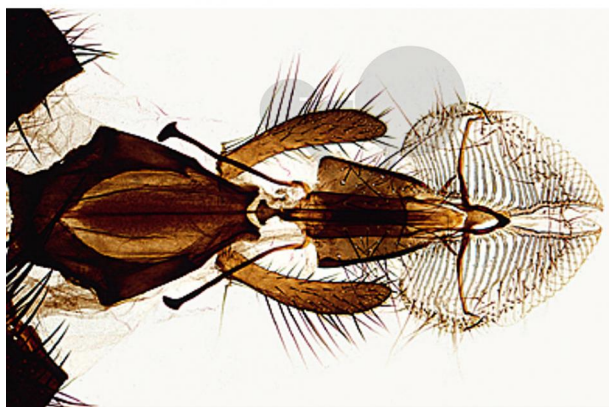

## Série: Insectes

Informations indicatives de conatex.be du 20.09.2024/DE1

Référence: 1113124

vers la page produit

206,91 € TTC

Série de 25 préparations: Insectes

- Mouche domestique (Musca), pièces buccales - Papillon blanc du chou (Pieris), pièces buccales aspirantes - Scarabée (Carabus), pièces buccales broyeuses de carnivore - Hanneton (Melolontha), pièces buccales broyeuses d'herbivore - Pyrrhocoris, hémiptère, pièces buccales, suceuses - Bombyx de mûrier, pièces buccales - Abeille (apis), pièces buccales aspirantes - Culex, moustique, pièces buccales piqueuses et suceuses - Melolontha, hanneton, antenne du hanneton mâle avec organes sensoriels - Bombyx du mûrier, antenne empennée - Abeille (Apis), patte balayeuse avec brèche - Abeille, patte postérieure récolteur avec peigne - Mouche domestique, patte avec ventouses - Abeille, aile antérieure et aile postérieure - Papillon blanc du chou (Pieris), partie de l'aile, montrant les écailles - Trachées d'un insecte - Stigmate d'un insecte - Cornée étalée d'un œil à facettes - Abeille, aiguillon avec poche à venin - Abeille, tête avec yeux à facettes et cerveau, c.t. - Bombyx du mûrier, milieu du corps avec glandes à filer, c.t. - Drosophile, s.e. - Puce du chien (Ctenocephalus), s.e. - Moustique (Culex). larve, s.e. - Chironome, larve, s.e.