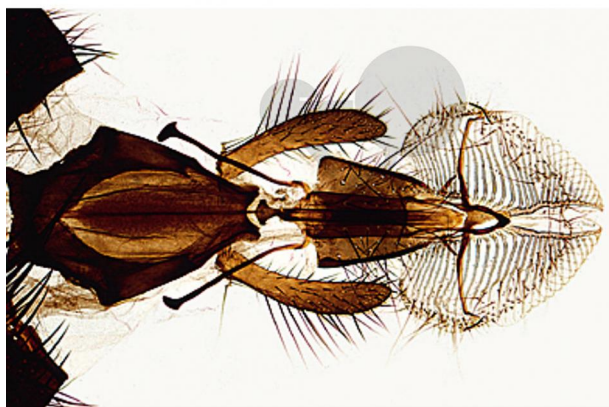

Série: Insectes

Informations indicatives de conatex.be du 23.11.2024/DE1

Référence: 1113124

vers la page produit

206,91 € TTC

Série de 25 préparations: Insectes

- Mouche domestique (Musca), pièces buccales - Papillon blanc du chou (Pieris), pièces buccales aspirantes - Scarabée (Carabus), pièces buccales broyeuses de carnivore - Hanneton (Melolontha), pièces buccales broyeuses d'herbivore - Pyrrhocoris, hémiptère, pièces buccales, suceuses - Bombyx de mûrier, pièces buccales - Abeille (apis), pièces buccales aspirantes - Culex, moustique, pièces buccales piqueuses et suceuses - Melolontha, hanneton, antenne du hanneton mâle avec organes sensoriels - Bombyx du mûrier, antenne empennée - Abeille (Apis), patte balayeuse avec brèche - Abeille, patte postérieure récolteur avec peigne - Mouche domestique, patte avec ventouses - Abeille, aile antérieure et aile postérieure - Papillon blanc du chou (Pieris), partie de l'aile, montrant les écailles - Trachées d'un insecte - Stigmate d'un insecte - Cornée étalée d'un œil à facettes - Abeille, aiguillon avec poche à venin - Abeille, tête avec yeux à facettes et cerveau, c.t. - Bombyx du mûrier, milieu du corps avec glandes à filer, c.t. - Drosophile, s.e. - Puce du chien (Ctenocephalus), s.e. - Moustique (Culex). larve, s.e. - Chironome, larve, s.e.