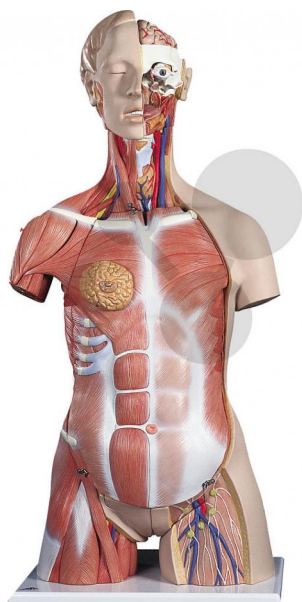

Tronc humain avec musculature en 31 parties Premium

Informations indicatives de conatex.be du 20.09.2024/DE1

Référence: 1103070

vers la page produit

2.635,38 € TTC

Qualité premium

Ce tronc humain haut de gamme présente aussi bien la musculature superficielle que la musculature profonde. Les muscles deltoïde et grand fessier sont amovibles pour une étude plus détaillée. Observez les vertèbres, la moelle épinière, les nerfs spinaux et les artères vertébrales, interchangez les organes génitaux masculins et féminins, découvrez les structures internes du cerveau, etc. Ce torse est démontable comme suit :

- Tête en 6 parties
- Paroi de la poitrine et paroi abdominale avec musculature
- 7e vertèbre thoracique
- Glande mammaire féminine
- Grand fessier et deltoïde
- 2 moitiés de poumon, cœur en 2 parties
- Estomac en 2 parties, foie avec vésicule biliaire
- Intestins en 4 parties, moitié antérieure d'un rein
- Organes génitaux féminins avec embryon
- Organes génitaux masculins en 4 parties

Dimensions:

H 87 x L 38 x P 25 cm

Masse:

11 kg

Contenu:

CONATEX SARL · Equipement pour l'Enseignement Scientifique et Technique

Société à responsabilité limitée au capital de 100 000 € · RCS Sarreguemines 809 085 327 · Siret 809 085 327 00017 · APE 4791B

Everything
for the Sciences

Tronc humain avec musculature en 31 parties Premium

Informations indicatives de conatex.be du 20.09.2024/DE1

Référence: 1103070

Livré avec notice

CONATEX SARL · Equipement pour l'Enseignement Scientifique et Technique