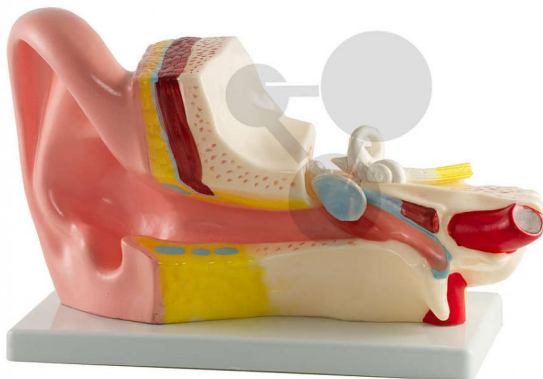

Oreille démontable en 2 parties Eco

Informations indicatives de conatex.be du 10.04.2025/DE1

Référence: 1103068

vers la page produit

38,48 € TTC

Qualité Labgear

Le modèle représente l'oreille externe, l'oreille moyenne et l'oreille interne, le tympan, le marteau, l'enclume, le labyrinthe avec limaçon. Le limaçon, les nerfs cochléaire et vestibulaire sont amovibles.

Dimensions:

L 25 x l 17 x H 10 cm

CONATEX SARL · Equipement pour l'Enseignement Scientifique et Technique

Société à responsabilité limitée au capital de 100 000 € · RCS Sarreguemines 809 085 327 · Siret 809 085 327 00017 · APE 4791B