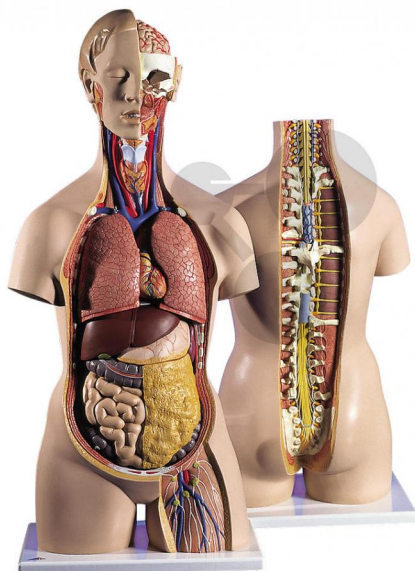

Tronc humain en 18 parties Premium

Informations indicatives de conatex.be du 20.09.2024/DE1

Référence: 1103066

vers la page produit

712,69 € TTC

Niveau:

lycée/collège

Qualité premium - avec dos ouvert

Tronc humain asexué, reproduction fidèle des détails peints à la main, fabrication en matières plastiques de qualité supérieure.

Nuque et dos ouverts du crâne au coccyx. Les vertèbres, les disques intervertébraux, la moelle épinière, les nerfs spinaux, les artères vertébrales et bien davantage encore sont représentés de manière très détaillée. Il est composé des organes démontables suivants:

- Tête en 6 parties
- 2 poumons
- Cœur en 2 parties
- Estomac
- Foie avec vésicule biliaire
- Appareil intestinal en 2 parties
- 1/2 rein
- 1/2 vessie
- 7^e vertèbre thoracique amovible

Dimensions:

H 87 x L 38 x P 25 cm