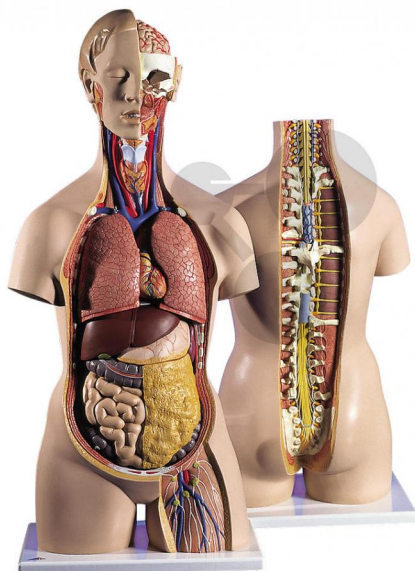

Tronc humain en 18 parties Premium

Informations indicatives de conatex.be du 23.11.2024/DE1

Référence: 1103066

vers la page produit

712,69 € TTC

Niveau:

lycée/collège

Qualité premium - avec dos ouvert

Tronc humain asexué, reproduction fidèle des détails peints à la main, fabrication en matières plastiques de qualité supérieure.

Nuque et dos ouverts du crâne au coccyx. Les vertèbres, les disques intervertébraux, la moelle épinière, les nerfs spinaux, les artères vertébrales et bien davantage encore sont représentés de manière très détaillée. Il est composé des organes démontables suivants:

- Tête en 6 parties
- 2 poumons
- Cœur en 2 parties
- Estomac
- Foie avec vésicule biliaire
- Appareil intestinal en 2 parties
- 1/2 rein
- 1/2 vessie
- 7^e vertèbre thoracique amovible

Dimensions:

H 87 x L 38 x P 25 cm