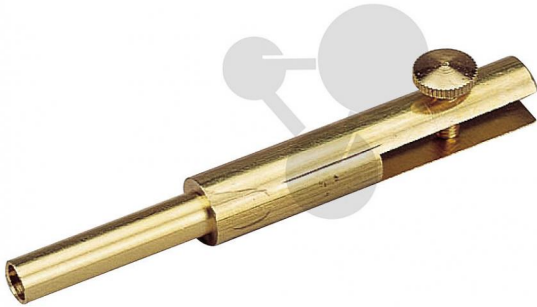

Support électrodes en lames (10)

Informations indicatives de conatex.be du 23.11.2024/DE1

Référence: 1103022

vers la page produit

59,17 € TTC

Le support pour électrodes en lames est doté d'une douille pour fiches bananes Ø4mm. Convient pour lames d'une épaisseur de max. 4mm.