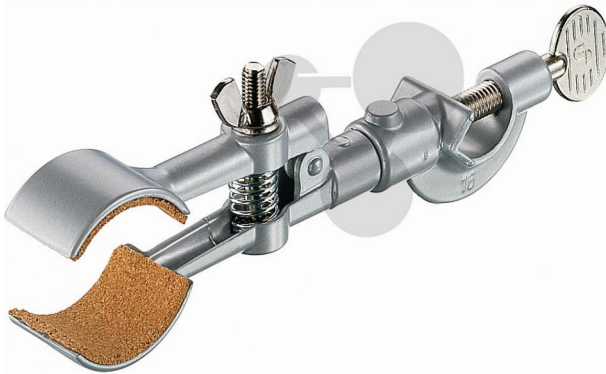

Pince ronde liège 12 à 25mm avec noix

Informations indicatives de conatex.be du 20.09.2024/DE1

Référence: 1093464

vers la page produit

15,00 € TTC

Capacité de serrage: 12 à 25 mm

Alliage en zinc avec insert en liège. Tige de diamètre 10mm.