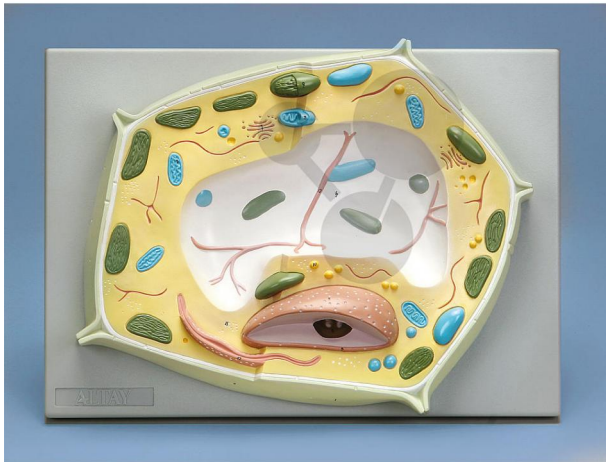

## Modèle de cellule végétale

Informations indicatives de conatex.be du 25.11.2024/DE1

Référence: 1086383

vers la page produit

300,08 € TTC

Niveau:  
lycée/collège

Coupe des structures typiques d'une cellule végétale avec un grossissement de 20 000x.

Dimensions:  
H 29 x l 34 x P 6 cm

Contenu:  
Modèle sur socle

**CONATEX SARL · Equipement pour l'Enseignement Scientifique et Technique**  
Société à responsabilité limitée au capital de 100 000 € · RCS Sarreguemines 809 085 327 · Siret 809 085 327 00017 · APE 4791B