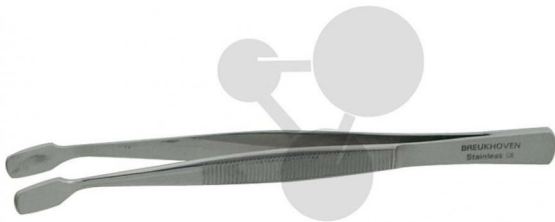

Everything
for the Sciences

Pince à bouts plats

Informations indicatives de conatex.be du 20.09.2024/DE1

Référence: 1086373

vers la page produit

4,24 € TTC

Acier inoxydable, courbe

Dimensions: