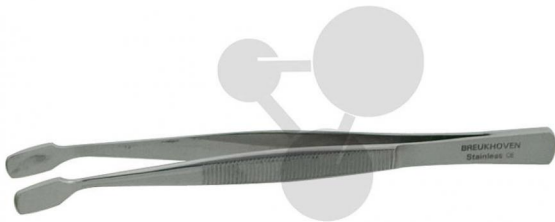

Pince à bouts plats

Informations indicatives de conatex.be du 22.11.2024/DE1

Référence: 1086373

vers la page produit

4,24 € TTC

Acier inoxydable, courbe

Dimensions:

L 11,5 cm