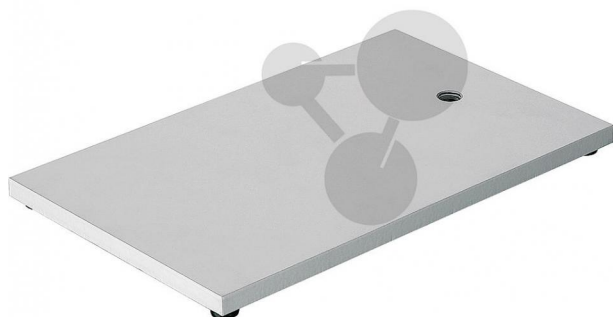

Socle statif 250x160mm

Informations indicatives de conatex.be du 20.09.2024/DE1

Référence: 1077069

vers la page produit

26,98 € TTC

Acier revêtu de poudre épaisseur 8mm avec filetage M10 et pieds en caoutchouc pour un positionnement stable.