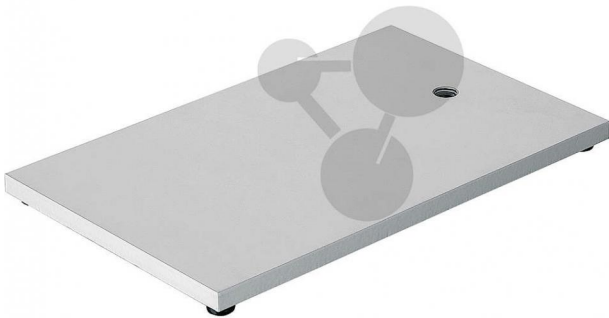

Socle statif 250x160mm

Informations indicatives de conatex.be du 09.04.2025/DE1

Référence: 1077069

vers la page produit

27,71 € TTC

Acier revêtu de poudre épaisseur 8mm avec filetage M10 et pieds en caoutchouc pour un positionnement stable.

Dimensions:

L 250 x L 160 mm

Masse:

2,5 kg

CONATEX SARL · Equipement pour l'Enseignement Scientifique et Technique

Société à responsabilité limitée au capital de 100 000 € · RCS Sarreguemines 809 085 327 · Siret 809 085 327 00017 · APE 4791B