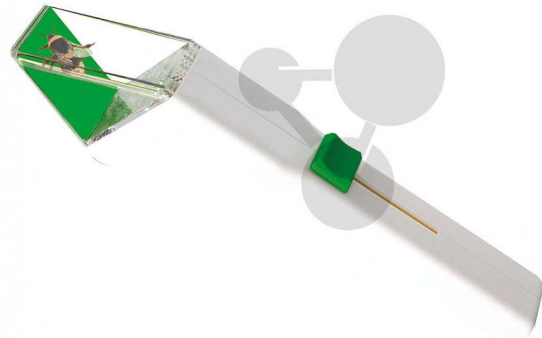

Pince à insectes

Informations indicatives de conatex.be du 17.04.2025/DE1

Référence: 1077066

vers la page produit

10,41 € TTC

Pince à insecte composée d'un boîtier de capture avec couvercle, actionnable par glissière sur le manche. Peut être utilisée d'une seule main. Pour capturer un insecte, on place le boîtier, couvercle ouvert, d'un mouvement calme et sans à-coup au dessus de l'insecte puis on referme le couvercle à l'aide de la glissière. Le boîtier transparent permet d'examiner l'insecte puis de lui rendre sa liberté. De cette façon les enfants acquièrent de manière ludique des connaissances sur les insectes et la nature en général. La pince est fabriquée en plastique recyclable.

Dimensions:

L 265 x l 48 x H 46 mm

Masse:

0,1 kg

CONATEX SARL · Equipement pour l'Enseignement Scientifique et Technique

Société à responsabilité limitée au capital de 100 000 € · RCS Sarreguemines 809 085 327 · Siret 809 085 327 00017 · APE 4791B