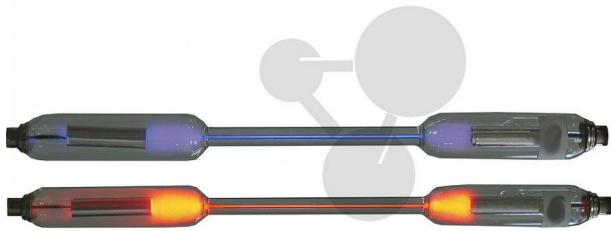

Everything
for the Sciences

Tube spectral Krypton

Informations indicatives de conatex.be du 22.11.2024/DE1

Référence: 1045166

vers la page produit

106,48 € TTC

Contenu: Krypton (Kr)

Dimensions: