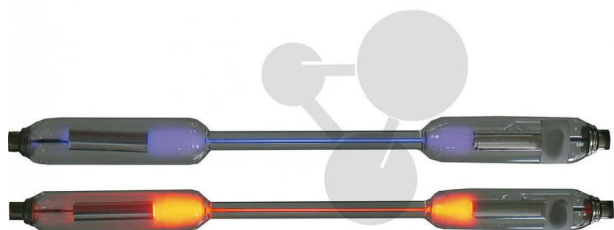

Everything
for the Sciences

Tube spectral Krypton

Informations indicatives de conatex.be du 11.04.2025/DE1

Référence: 1045166

vers la page produit

107,69 € TTC

Contenu: Krypton (Kr)

Dimensions: