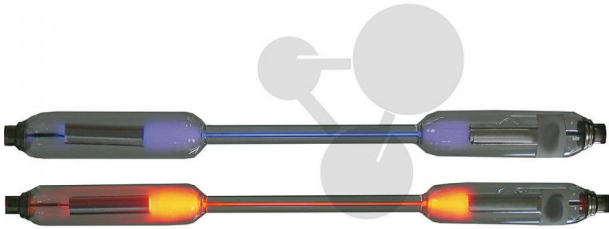

Everything
for the Sciences

Tube spectral Krypton

Informations indicatives de conatex.be du 19.09.2024/DE1

Référence: 1045166

vers la page produit

106,48 € TTC

Contenu: Krypton (Kr)

Dimensions: