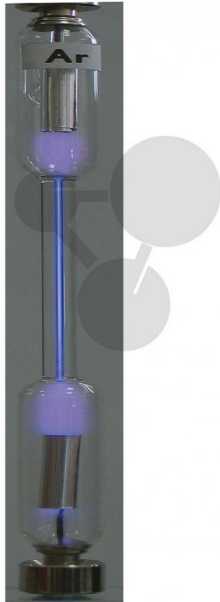

Tube spectral Ar

Informations indicatives de conatex.be du 19.09.2024/DE1

Référence: 1045165

vers la page produit

106,48 € TTC

Contenu : Argon (Ar)

Dimensions:

220 x 15 mm (L x D)