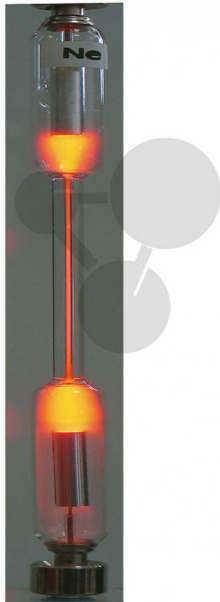

## Tube spectral Ne

Informations indicatives de conatex.be du 19.09.2024/DE1

Référence: 1045163

vers la page produit

106,48 € TTC

Contenu : Néon (Ne)

Dimensions:

220 x 15 mm (L x D)