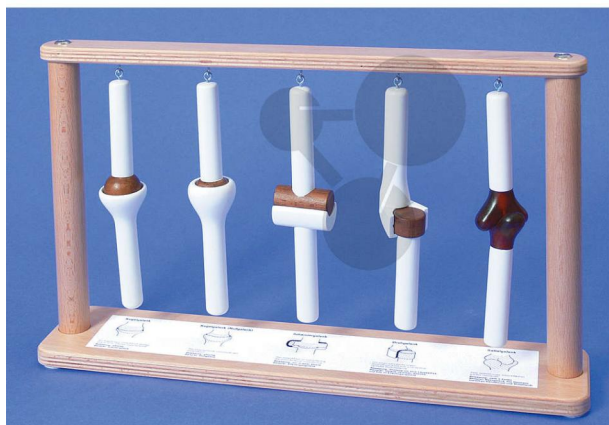

Types d'articulation

Informations indicatives de conatex.be du 08.04.2025/DE1

Référence: 1044208

vers la page produit

694,54 € TTC

Niveau:
lycée/collège

Schématique et facile à comprendre. Montre les différents types d'articulations: sphéroïde (2x), trochléenne, trochoïde, toroïde.

Dimensions:
L 45 x l 30 cm

CONATEX SARL · Equipement pour l'Enseignement Scientifique et Technique
Société à responsabilité limitée au capital de 100 000 € · RCS Sarreguemines 809 085 327 · Siret 809 085 327 00017 · APE 4791B