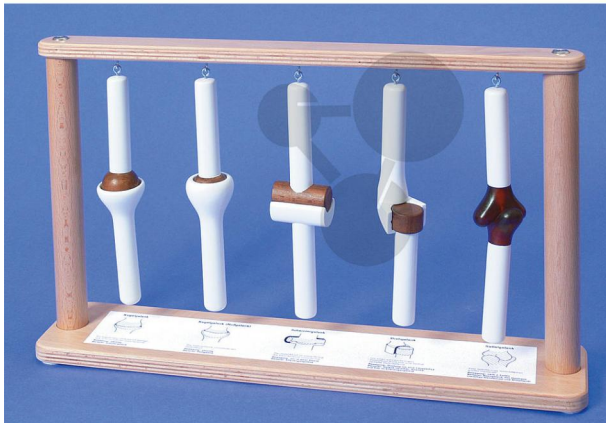

Types d'articulation

Informations indicatives de conatex.be du 19.09.2024/DE1

Référence: 1044208

vers la page produit

694,54 € TTC

Niveau:
lycée/collège

Schématique et facile à comprendre. Montre les différents types d'articulations: sphéroïde (2x), trochléenne, trochoïde, toroïde.

Dimensions:
L 45 x l 30 cm

CONATEX SARL · Equipement pour l'Enseignement Scientifique et Technique
Société à responsabilité limitée au capital de 100 000 € · RCS Sarreguemines 809 085 327 · Siret 809 085 327 00017 · APE 4791B