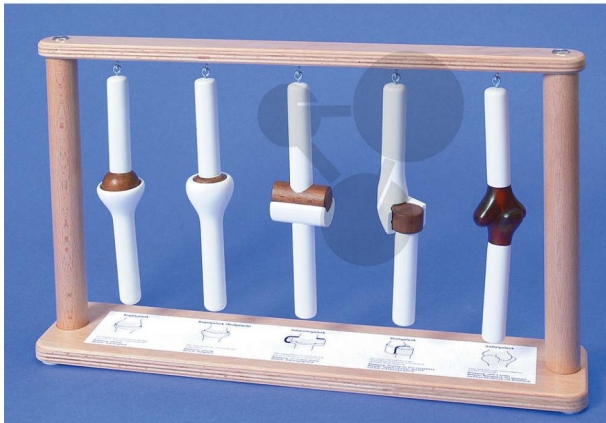

Types d'articulation

Informations indicatives de conatex.be du 22.11.2024/DE1

Référence: 1044208

vers la page produit

694,54 € TTC

Niveau:
lycée/collège

Schématique et facile à comprendre. Montre les différents types d'articulations: sphéroïde (2x), trochléenne, trochoïde, toroïde.

Dimensions:
L 45 x l 30 cm

CONATEX SARL · Equipement pour l'Enseignement Scientifique et Technique
Société à responsabilité limitée au capital de 100 000 € · RCS Sarreguemines 809 085 327 · Siret 809 085 327 00017 · APE 4791B