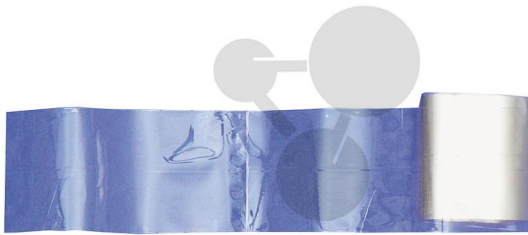

Tube à dialyse

Informations indicatives de conatex.be du 20.09.2024/DE1

Référence: 1044110

vers la page produit

31,22 € TTC

Niveau:
lycée/collège

Idéal pour réaliser des expériences d'osmose rapides et faciles à mettre en œuvre. Livré en rouleau de 3 m, Ø 45 mm. Nous recommandons les pinces réf 104.4111, pour sceller l'extrémités du tube.