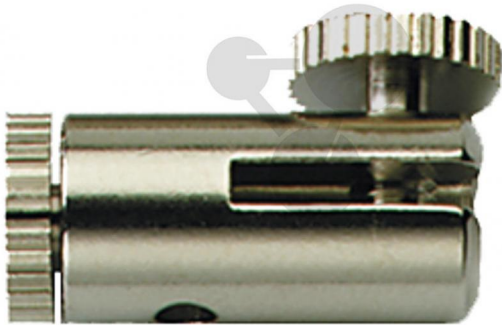

## Supports d'électrodes (10)

Informations indicatives de conatex.be du 20.09.2024/DE1

Référence: 1040957

vers la page produit

14,10 € TTC

Borne de raccordement avec vis de serrage pour fil et tôle métallique jusqu'à 1 mm d'épaisseur, par exemple bornes de piles plates.