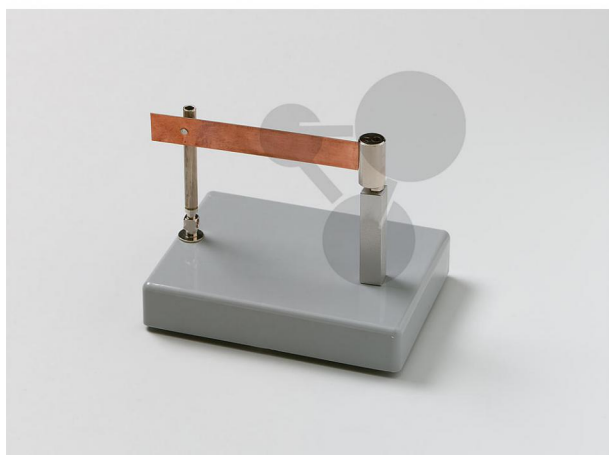

Bilame sur support

Informations indicatives de conatex.be du 20.09.2024/DE1

Référence: 1040822

vers la page produit

60,44 € TTC

Bilame sur tige mobile, monté sur socle. Raccord douilles 4mm.

Dimensions:

120 x 90 x 80 mm