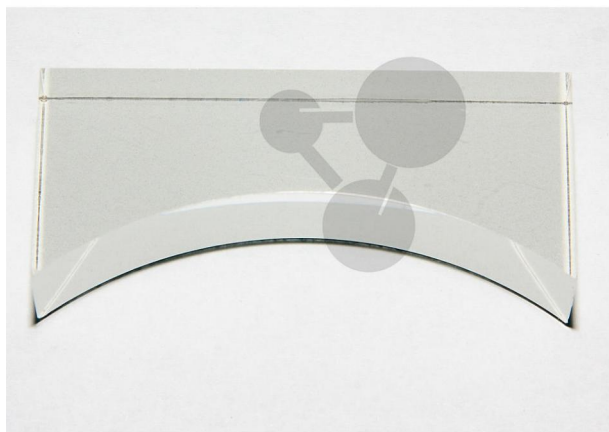

Lentille plan concave

Informations indicatives de conatex.be du 20.09.2024/DE6

Référence: 1040761

vers la page produit

18,30 € TTC

Magnétique

Dimensions:

Longueur : 60 mm