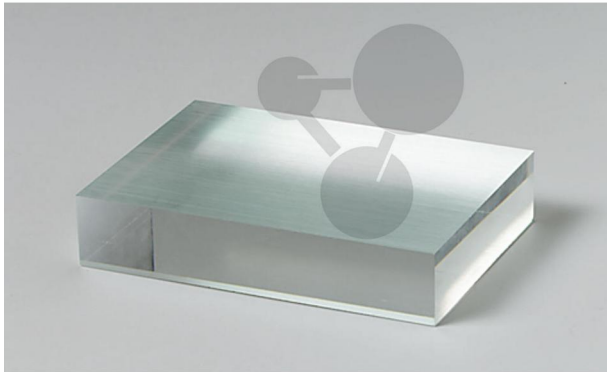

Lame à faces parallèles sur semelle magnétique

Informations indicatives de conatex.be du 20.09.2024/DE1

Référence: 1040722

vers la page produit

13,79 € TTC

Magnétique

Dimensions:

100 x 60 x 15 mm (L x l x H)