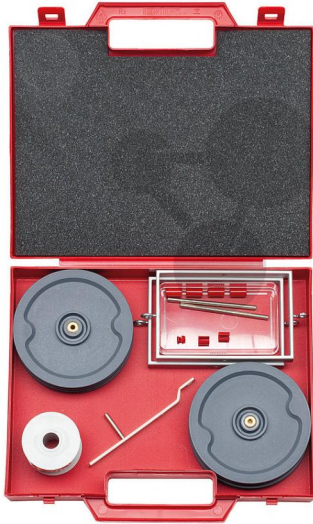

## Coffret palans

Informations indicatives de conatex.be du 22.11.2024/DE1

Référence: 1040582

vers la page produit

130,68 € TTC

Niveau:  
Lycée/collège

Tout le nécessaire pour la construction d'un palan

Dimensions:  
Diamètre des poulies 100 mm

Contenu:  
4 poulies, un support avec crochets pour poulie libre, deux cadres supports avec deux crochets pour accueillir jusqu'à quatre poulies de 100 mm de diamètre, deux axes métalliques de 80 mm, 3 blocs de jonctions, 4 entretoises, 1 bobine de fil, notice d'utilisation