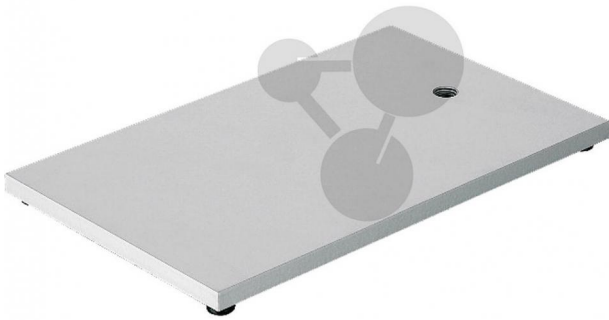

Socle statif 180 x 100 mm

Informations indicatives de conatex.be du 20.09.2024/DE1

Référence: 1040456

vers la page produit

18,63 € TTC

Acier revêtu de poudre épaisseur 8mm avec filetage M10 et pieds en caoutchouc pour un positionnement stable.