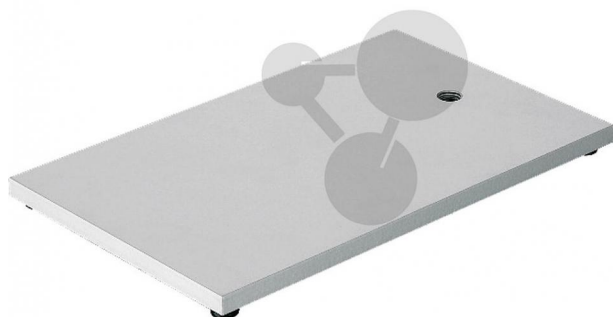

## Socle statif 210 x 130 mm

Informations indicatives de conatex.be du 20.09.2024/DE1

Référence: 1040455

vers la page produit

21,66 € TTC

Acier revêtu de poudre épaisseur 8mm avec filetage M10 et pieds en caoutchouc pour un positionnement stable.

Masse:

1,7 kg

**CONATEX SARL · Equipement pour l'Enseignement Scientifique et Technique**

Société à responsabilité limitée au capital de 100 000 € · RCS Sarreguemines 809 085 327 · Siret 809 085 327 00017 · APE 4791B