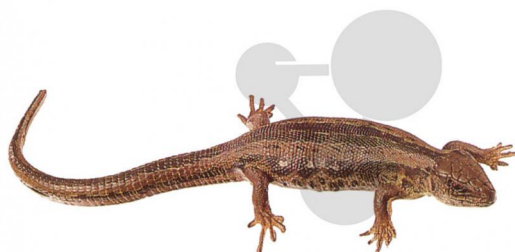

Lézard des souches femelle

Informations indicatives de conatex.be du 10.11.2024/DE1

Référence: 1040166

vers la page produit

655,82 € TTC

Niveau:

lycée/collège

Lézard des souches

Dimensions:

H 7,5 x l 12 x P 12 cm

Masse:

0,1 kg

Les modèles SOMSO sont le fruit d'un travail spécifique, essentiellement manuel, et très minutieux qui est effectué exclusivement par du personnel hautement spécialisé. Ces articles sont exclusivement fabriqués à la commande, compte tenu des techniques mises en œuvre, il convient de prévoir un délai de fabrication et de livraison de 4 à 8 mois.