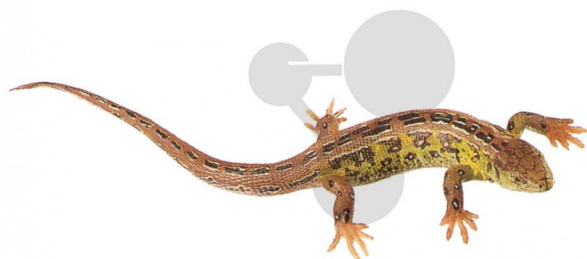

Lézard des souches mâle Somso

Informations indicatives de conatex.be du 20.09.2024/DE1

Référence: 1040165

vers la page produit

687,28 € TTC

Niveau:
lycée/collège

Modèle en SOMSO-Plast®
Lacerta agilis. Taille réelle, en SOMSO-Plast®. Sur socle.

Dimensions:
H 7,5 x l 12 x P 12 cm

Masse:
0,1 kg

Les modèles SOMSO sont le fruit d'un travail spécifique, essentiellement manuel, et très minutieux qui est effectué exclusivement par du personnel hautement spécialisé. Ces articles sont exclusivement fabriqués à la commande, compte tenu des techniques mises en œuvre, il convient de prévoir un délai de fabrication et de livraison de 4 à 8 mois.