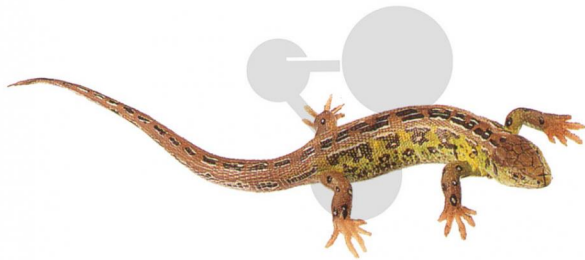

Lézard des souches mâle Somso

Informations indicatives de conatex.be du 22.11.2024/DE1

Référence: 1040165

vers la page produit

687,28 € TTC

Niveau:
lycée/collège

Modèle en SOMSO-Plast®
Lacerta agilis. Taille réelle, en SOMSO-Plast®. Sur socle.

Dimensions:
H 7,5 x l 12 x P 12 cm

Masse:
0,1 kg

Les modèles SOMSO sont le fruit d'un travail spécifique, essentiellement manuel, et très minutieux qui est effectué exclusivement par du personnel hautement spécialisé. Ces articles sont exclusivement fabriqués à la commande, compte tenu des techniques mises en œuvre, il convient de prévoir un délai de fabrication et de livraison de 4 à 8 mois.