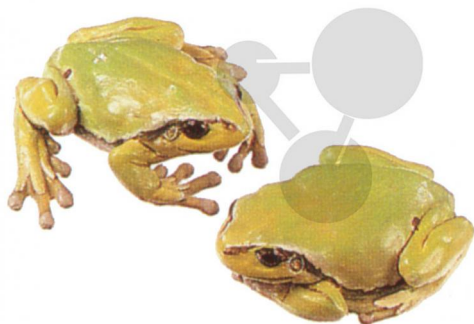

## Rainette verte femelle

Informations indicatives de conatex.be du 20.09.2024/DE1

Référence: 1040162

vers la page produit

585,64 € TTC

Niveau:  
lycée/collège

Modèle en SOMSO-Plast®  
Hyla arborea

Dimensions:  
H 7,5 x l 12 x P 12 cm

Masse:  
0,2 kg

Contenu:  
2 modèles

Les modèles SOMSO sont le fruit d'un travail spécifique, essentiellement manuel, et très minutieux qui est effectué exclusivement par du personnel hautement spécialisé. Ces articles sont exclusivement fabriqués à la commande, compte tenu des techniques mises en œuvre, il convient de prévoir un délai de fabrication et de livraison de 4 à 8 mois.